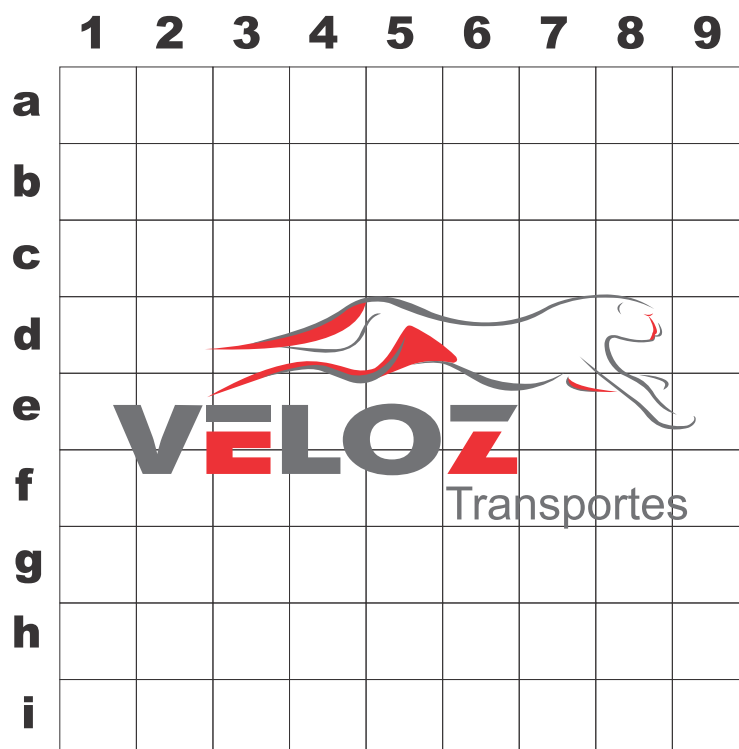

O logo da Veloz deve seguir regras que determinam sua correta utilização.

Estas regras foram criadas visando a uniformidade de seu aspecto visual e diversos tipos de aplicações. E constam neste Manual.

O logo é por conta da nova comunicação visual.

Grid de Construção:

O grid de construção é um artifício utilizado para determinar a posição relativa e dimensões dos elementos que compõem o logo.

Usa-se o grid para escalas no aumento e diminuição do selo em variadas aplicações.

Reprodução:
Estas ilustrações ajudam na aplicação da redução e ampliação do selo.

Para evitar a perda de visualização dos elementos do logo fica determinado a redução máxima de 10 mm de altura.

A perfeita reprodução das cores é muito importante para que o logo seja reconhecido em sua totalidade. Uma representação mal feita das cores desvirtuará seu significado, comprometendo a comunicação do logo.

Área de proteção:

A área de proteção da marca serve para assegurar que nenhum outro elemento interfira no espaço de visualização da mesma, garantindo assim a sua perfeita compreensão e beleza. Isso irá impedir que a marca fique espremida entre outros elementos gráficos.